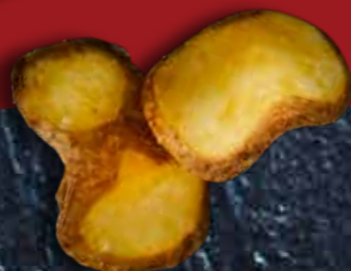

Jeden produkt

- wiele możliwości

Poznaj *Crunchy Petals*, unikalny dodatek, który wzbogaca każde danie i zapewnia niepowtarzalne doznania smakowe. Pasuje idealnie do każdego menu.